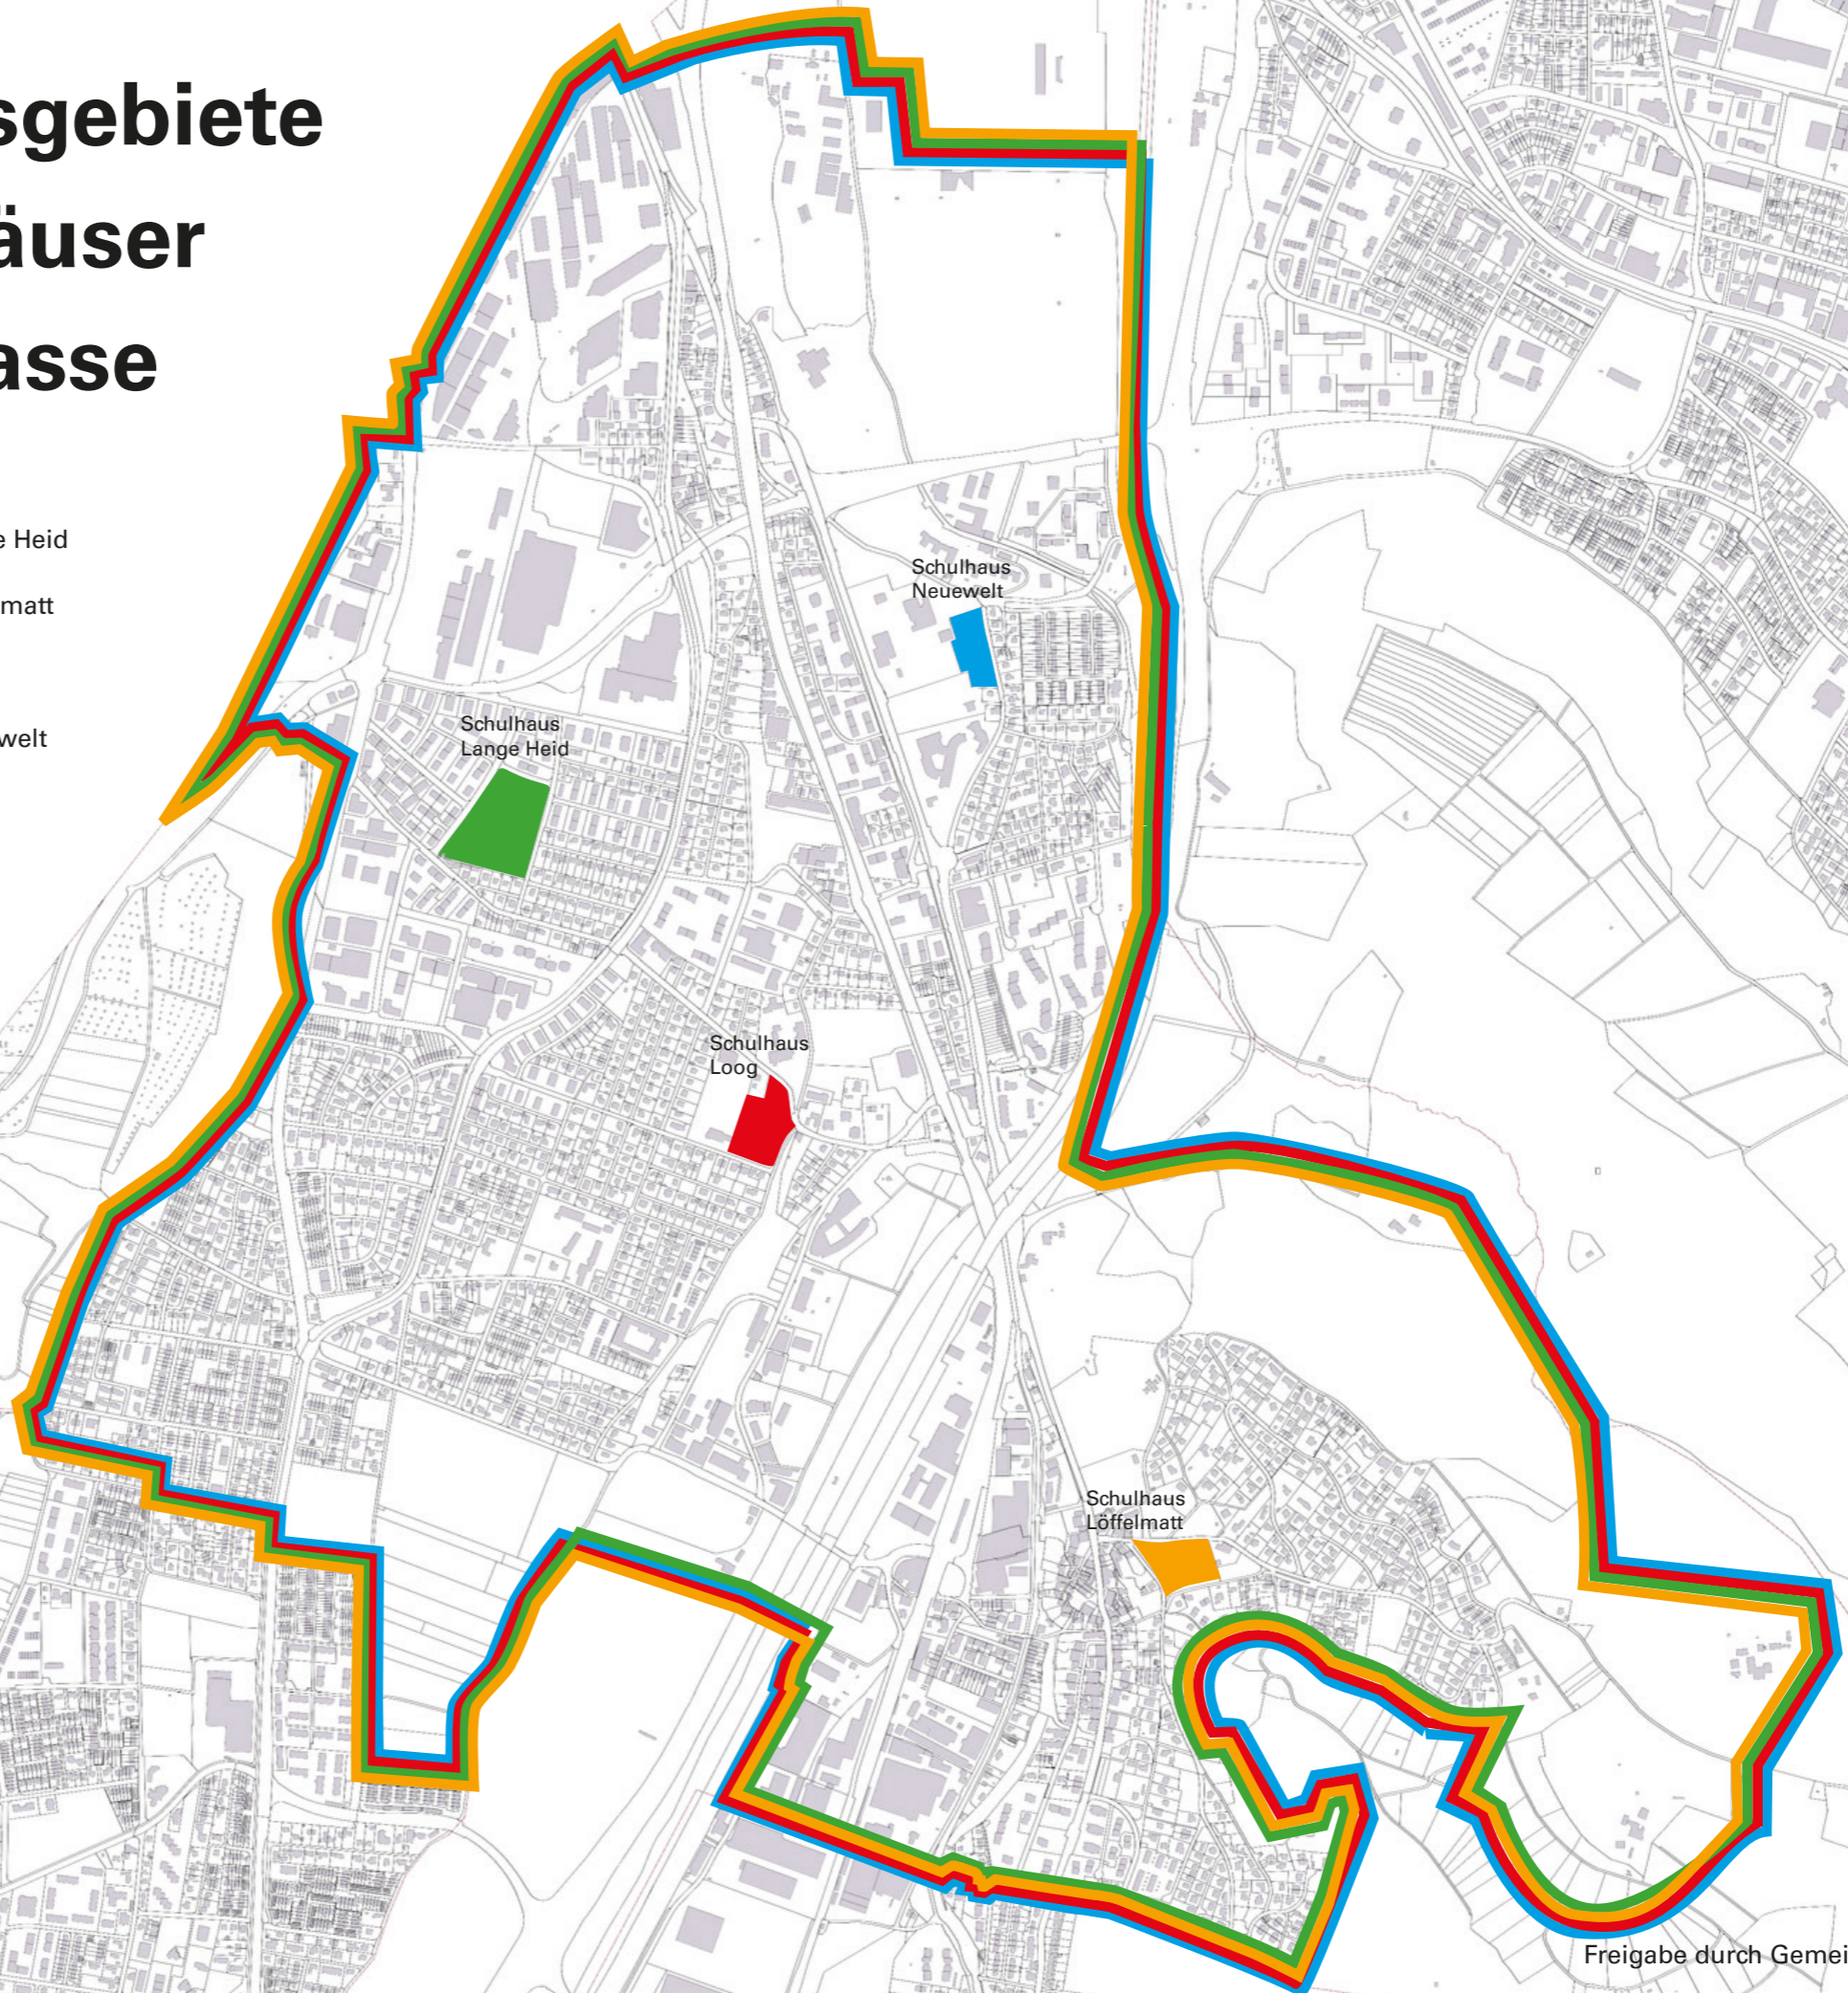

Die zweite Übersicht visualisiert die vier Primarschulstandorte für die Kinder der 1. bis 3. Klasse.

Die dritte Übersicht präsentiert die gleichen vier Primarschulstandorte für die Schülerinnen und Schüler der 4. bis 6. Klasse. Ab der 4. Klasse gilt jeder Schulweg zu jedem Schulstandort auf dem Gemeindegebiet als zumutbar.

Einzugsgebiete Kindergärten

- Kindergarten Ameisenhölzli
- Kindergarten Dillacker
- Kindergarten Ehinger | Neuwelt
- Kindergarten Lange Heid
- Kindergarten Löffelmatt
- Kindergarten Teichweg
- Kindergarten Underi Loog

Einzugsgebiete Schulhäuser 1.-3. Klasse

- Schulhaus Lange Heid
- Schulhaus Löffelmatt
- Schulhaus Loog
- Schulhaus Neuwelt

Einzugsgebiete Schulhäuser 4.-6. Klasse

- Schulhaus Lange Heid
- Schulhaus Löffelmatt
- Schulhaus Loog
- Schulhaus Neuwelt

Einzugsgebiete Kindergärten

Kindergarten Dillacker

Kindergarten
Dillacker

Einzugsgebiete Kindergärten

Kindergarten Ehinger | Neuwelt

Kindergarten
Neuwelt

Kindergarten
Ehinger

Einzugsgebiete Kindergärten