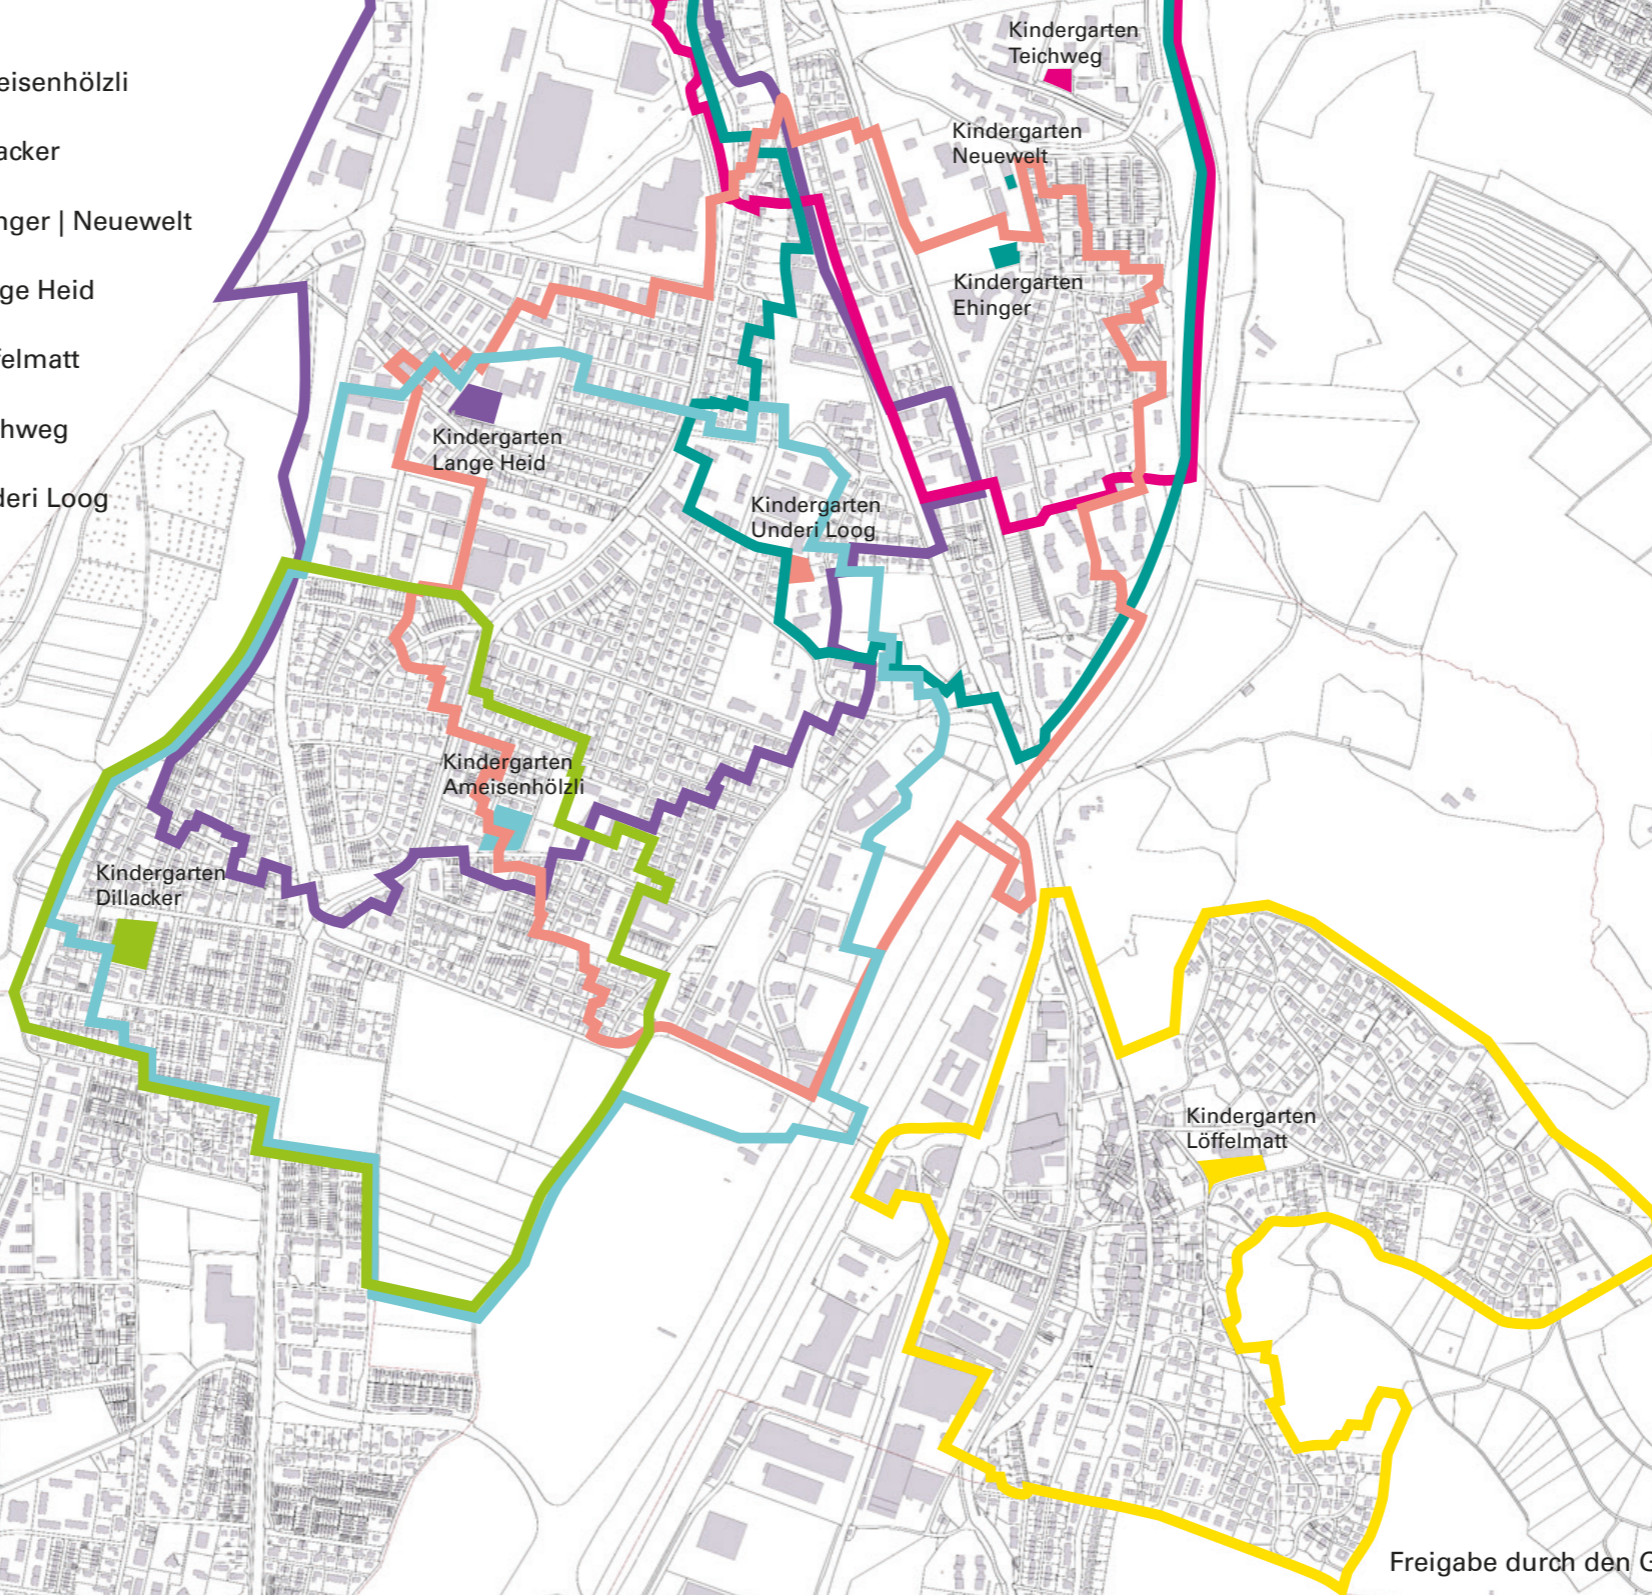

Das wichtigste Kriterium für die Zumutbarkeit eines Schulweges ist das Alter des Kindes. Je älter ein Kind ist, desto weiter und schwieriger darf der Schulweg sein.

Die erste Übersicht zeigt die Einzugsgebiete der sieben Kindergartenstandorte.

Die zweite Übersicht visualisiert die vier Primarschulstandorte für die Kinder der 1. bis 3. Klasse.

Die dritte Übersicht präsentiert die gleichen vier Primarschulstandorte für die Schülerinnen und Schüler der 4. bis 6. Klasse. Ab der 4. Klasse gilt jeder Schulweg zu jedem Schulstandort auf dem Gemeindegebiet als zumutbar.

¹ Zur Berechnung des zumutbaren Schulweges und zur Festlegung der Einzugsgebiete wurde der Fussweg als Grundlage genommen. Ab der 1. Klasse ist auch ein Schulweg mit dem Öffentlichen Verkehr prüfbar. Dadurch können sich die Einzugsgebiete im Einzelfall auch vergrössern. Sollte der Wohnort ausserhalb der Einzugsgebiete liegen, der Schulweg jedoch mit dem Öffentlichen Verkehr zumutbar sein, muss die Gemeinde für diese Kosten aufkommen.

Einzugsgebiete Kindergärten

- Kindergarten Ameisenhölzli
- Kindergarten Dillacker
- Kindergarten Ehinger | Neuwelt
- Kindergarten Lange Heid
- Kindergarten Löffelmatt
- Kindergarten Teichweg
- Kindergarten Underi Loog