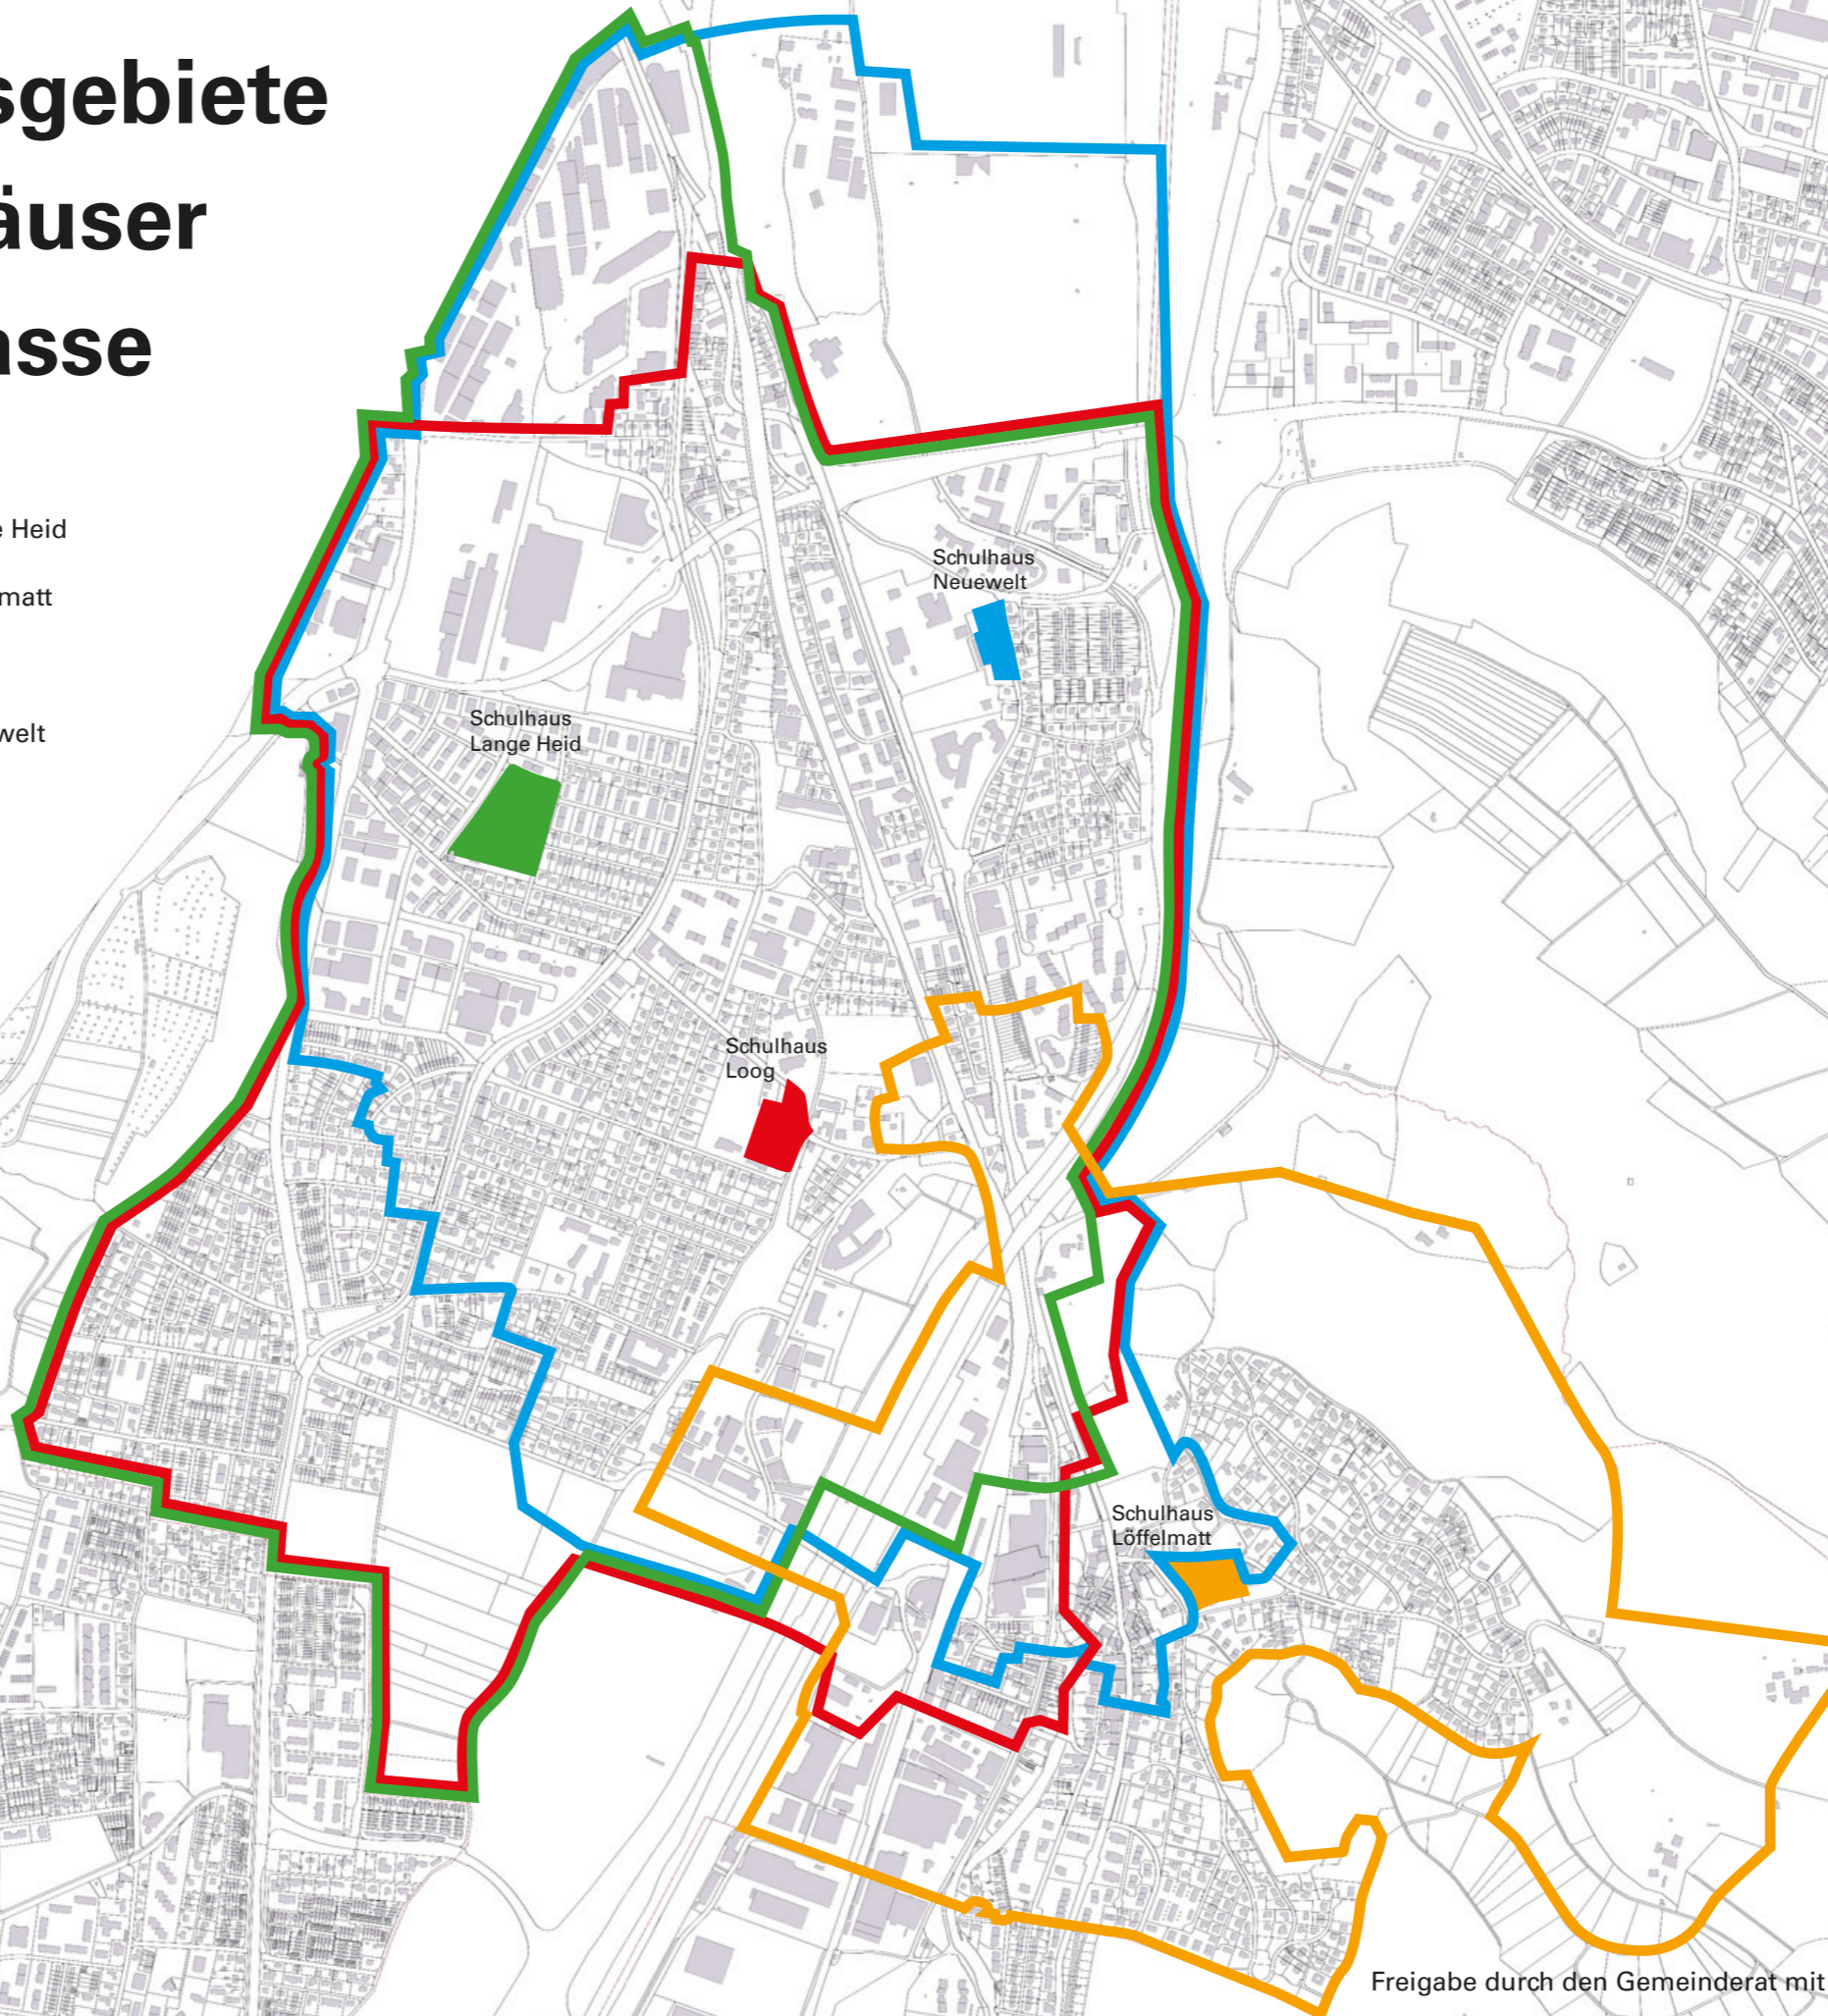

Das wichtigste Kriterium für die Zumutbarkeit eines Schulweges ist das Alter des Kindes. Je älter ein Kind ist, desto weiter und schwieriger darf der Schulweg sein.

Die erste Übersicht zeigt die Einzugsgebiete der sieben Kindergartenstandorte.

Die zweite Übersicht visualisiert die vier Primarschulstandorte für die Kinder der 1. bis 3. Klasse.

Die dritte Übersicht präsentiert die gleichen vier Primarschulstandorte für die Schülerinnen und Schüler der 4. bis 6. Klasse. Ab der 4. Klasse gilt jeder Schulweg zu jedem Schulstandort auf dem Gemeindegebiet als zumutbar.

Einzugsgebiete Kindergärten

- Kindergarten Ameisenhölzli
- Kindergarten Dillacker
- Kindergarten Ehinger | Neuwelt
- Kindergarten Lange Heid
- Kindergarten Löffelmatt
- Kindergarten Teichweg
- Kindergarten Underi Loog

Einzugsgebiete Schulhäuser 1.-3. Klasse

- Schulhaus Lange Heid
- Schulhaus Löffelmatt
- Schulhaus Loog
- Schulhaus Neuwelt

Einzugsgebiete Schulhäuser 4.-6. Klasse

- Schulhaus Lange Heid
- Schulhaus Löffelmatt
- Schulhaus Loog
- Schulhaus Neuwelt